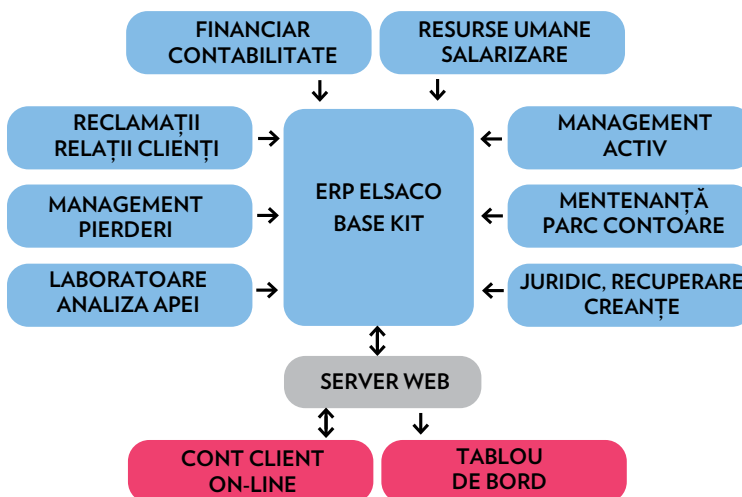

ELSACO®

Sistem Integrat de Management al Utilităților

Cauți răspunsul la întrebarea “Care este cel mai bun sistem ERP?”

Nu există un singur răspuns la această întrebare. Deși cele mai multe soluții ERP pentru companiile care operează în domeniul utilităților conțin module, funcționalități și caracteristici similare, ele variază în profunzime, complexitate, preț, tehnologie, precum și aplicabilitate în industria de profil.

Există soluții ERP proiectate pentru a fi flexibile și adaptabile într-o gamă largă de domenii ale industriei, dar și soluții orientate pe un anumit domeniu de activitate.

Verifică atunci când selectezi un ERP, dacă:

ALEGE ERP ELSACO

- este o soluție matură, aflată în exploatare de peste 10 ani, la peste 10 companii furnizoare de utilități;
- este dezvoltat și îmbunătățit printr-o colaborare permanentă între beneficiari și echipa ELSACO;
- prezintă flexibilitate la configurare și implementare;
- personalizat la fiecare beneficiar;
- este special proiectat spre a fi utilizat de către toate compartimentele companiei, apelând la o singură sursă centrală de date, instalată la nivelul organizației;
- permite gestionarea simultană a unui număr nelimitat de companii și sucursale, fiind destinat atât companiilor independente cât și grupurilor de firme;

- asigură o viteză mare de operare datorită modului de abordare bazat pe fluxul de date între utilizatorul client și baza de date a serverului;
- permite accesarea simultană a aceleiași funcții a programului de către un număr nelimitat de utilizatori pentru a opera în prezent sau a analiza trecutul;
- este dezvoltat folosind tehnologii de programare care permit acces nelimitat de utilizatori în sistem;
- asigură creșterea eficienței personalului angajat, reducerea costurilor și îmbunătățirea controlului;
- permite analizarea datelor în timp real și luarea rapidă a deciziilor de către managementul companiei.